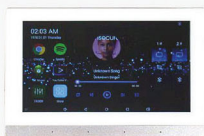

آمپلی فایر و تاج پنل ۷ اینچ

7 Inch Touch Panel and Wall Background Music Player

مدل: AM7:

رنگ : مشکی ، سفید طلایی ، سفید نقره ای
قابلیت ها : اتصال مموری USB ، micro SD ، ورودی و خروجی AUX ،
بلوتوث ، زنگ درب واحد ، دارای ۲ زون ، ریموت کنترل ،
اتصال به خانه هوشمند
توان خروجی : ۸ خروجی ۲۵ وات
دارای بورد آمپلی فایر قدرتمند یاماها
سیستم عامل : اندروید ۵.۱
ظرفیت رم : ۱ گیگابایت
ظرفیت رام : ۸ گیگابایت
پروتکل ارتباطی : WiFi
پردازنده : core Cortex-A۳۵-۴
ولتاژ ورودی : ۲۲۰ ولت AC