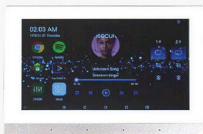

آمپلی فایر و تاج پنل ۷ اینچ

7 Inch Touch Panel and Wall Background Music Player

مدل: AM7:

رنگ : مشکی ، سفید طلایی ، سفید نقره ای
قابلیت ها : اتصال مموری USB ، micro SD ،
بلوتوث ، زنگ درب واحد ، دارای ۲ زون ، ریموت کنترل ،
اتصال به خانه هوشمند
توان خروجی : ۸ خروجی ۲۵ وات
دارای بورد آمپلی فایر قدرتمند یاماها
سیستم عامل : اندروید ۵.۱
ظرفیت رم : ۱ گیگابایت
ظرفیت رام : ۸ گیگابایت
پروتکل ارتباطی : WiFi
پردازنده : core Cortex-A۳۵-۴
ولتاژ ورودی : ۲۲۰ ولت AC