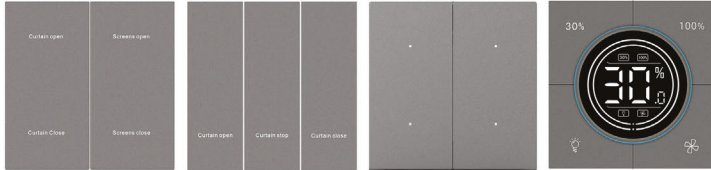

پریز هوشمند

کلید پرده دو موتور

کلید پرده تک موتور

امپلی فایر دیواری

کلید ترموستات