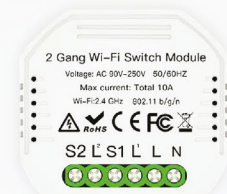

رله های هوشمند چند کاره ۱ کانال و ۲ کانال

1&2 Gang Smart Switch Mudule

مدل: UNW
توان خروجی: ۱۶ آمپر
ولتاژ ورودی: ۲۲۰ ولت AC
ولتاژ خروجی: ۲۲۰ ولت AC
فرکانس کاری: ۲,۴ گیگاهرتز
رنگ: سفید
اپلیکیشن: IOS – Android
پشتیبانی از دستیار های صوتی: Amazon – Google
گارانتی: ۲ سال