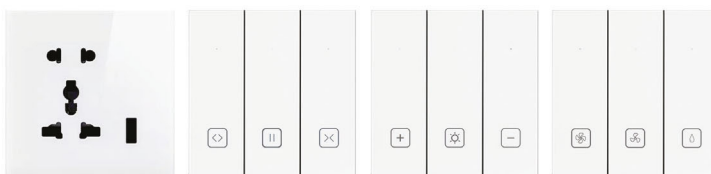

## Eco plus Series

کلید سه پل

کلید دو پل

کلید یک پل

کلید های هوشمند سری اکو پلاس  
Smart Switch  
رویه: پلاستیک  
توان خروجی هر کانال: ۱۰ آمپر  
ولتاژ ورودی و خروجی: ۲۲۰ ولت AC  
فرکانس کار: ۲/۴ گیگا هرتز  
رنگ: سفید، مشکی، بژ، طوسی، طلایی، رز گلد  
اپلیکیشن: Android - IOS  
پشتیبانی از دستیارهای صوتی: Google - Amazon